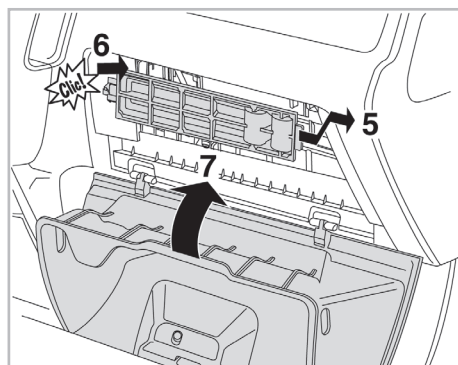

FOR
HONDA

CR-V A/C+ (01/97 > 12/06)

698869

FH235

PA

WANT TO
KNOW MORE?

www.valeo-techassist.com

Valeo Service - Société par Actions simplifiée - Capital de 12 900 000 € - 70, rue Playel, 93285 Saint-Denis Cedex - France - B 306 486 408 RCS Bobigny