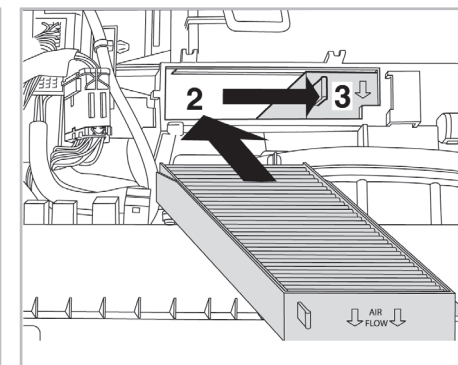

FOR
HONDA

CR-V A/C+ (01/97 > 12/06)

698869

FH235

PA

WANT TO
KNOW MORE?

www.valeo-techassist.com

Valeo Service - Société par Actions simplifiée - Capital de 12 900 000 € - 70, rue Playel, 93285 Saint-Denis Cedex - France - B 306 486 408 RCS Bobigny