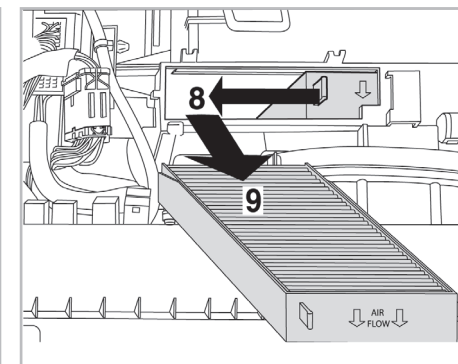

FOR
HONDA

CR-V A/C+ (01/97 > 12/06)

698869

FH235

PA

WANT TO
KNOW MORE?

www.valeo-techassist.com

Valeo Service - Société par Actions simplifiée - Capital de 12 900 000 € - 70, rue Playel, 93285 Saint-Denis Cedex - France - B 306 486 408 RCS Bobigny