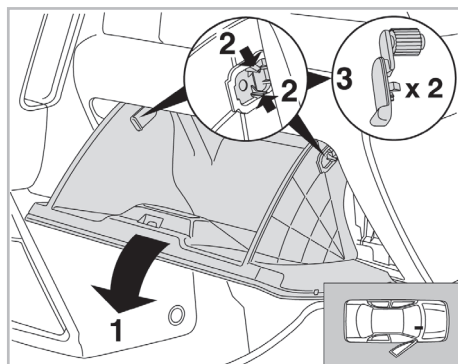

FOR
HONDA

CR-V A/C+ (01/97 > 12/06)

698869

FH235

PA

WANT TO
KNOW MORE?

www.valeo-techassist.com

Valeo Service - Société par Actions simplifiée - Capital de 12 900 000 € - 70, rue Playel, 93285 Saint-Denis Cedex - France - B 306 486 408 RCS Bobigny