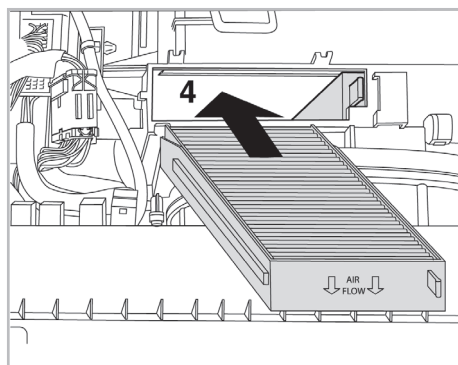

FOR
HONDA

CR-V A/C+ (01/97 > 12/06)

698869

FH235

PA

WANT TO
KNOW MORE?

www.valeo-techassist.com

Valeo Service - Société par Actions simplifiée - Capital de 12 900 000 € - 70, rue Playel, 93285 Saint-Denis Cedex - France - B 306 486 408 RCS Bobigny