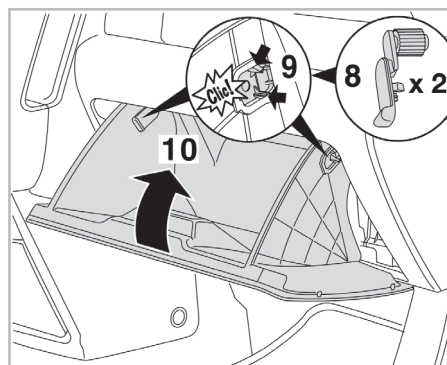

FOR
HONDA

CR-V A/C+ (01/97 > 12/06)

698869

FH235

PA

WANT TO
KNOW MORE?

www.valeo-techassist.com

Valeo Service - Société par Actions simplifiée - Capital de 12 900 000 € - 70, rue Playel, 93285 Saint-Denis Cedex - France - B 306 486 408 RCS Bobigny