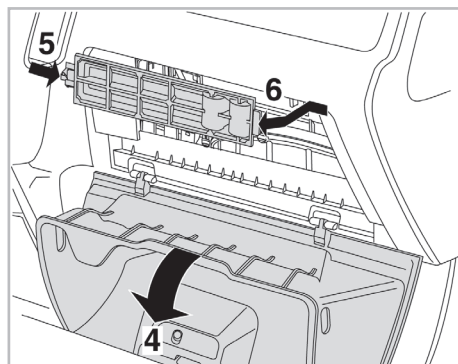

FOR
HONDA

CR-V A/C+ (01/97 > 12/06)

698869

FH235

PA

WANT TO
KNOW MORE?

www.valeo-techassist.com

Valeo Service - Société par Actions simplifiée - Capital de 12 900 000 € - 70, rue Playel, 93285 Saint-Denis Cedex - France - B 306 486 408 RCS Bobigny