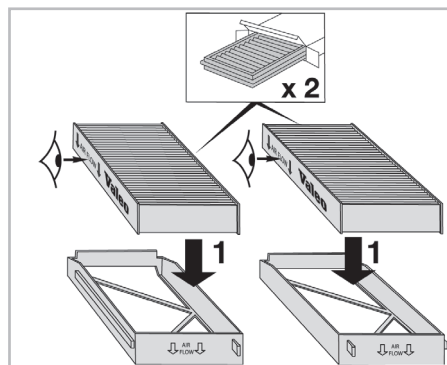

FOR
HONDA

CR-V A/C+ (01/97 > 12/06)

698869

FH235

PA

WANT TO
KNOW MORE?

www.valeo-techassist.com

Valeo Service - Société par Actions simplifiée - Capital de 12 900 000 € - 70, rue Playel, 93285 Saint-Denis Cedex - France - B 306 486 408 RCS Bobigny