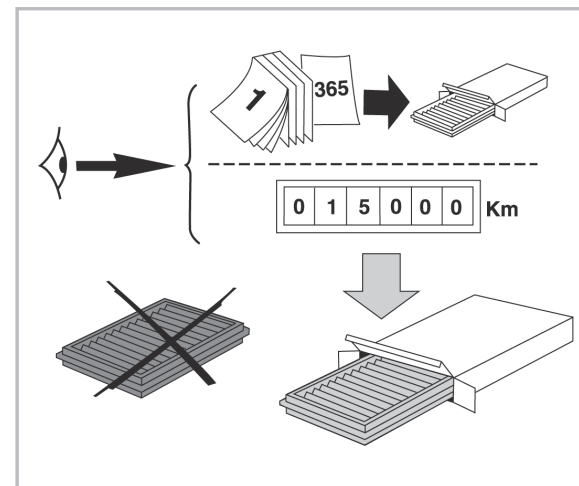

CIVIC V A/C- (01/95 > 03/01)

Valeo Service - Société par Actions simplifiée - Capital de 12 900 000€ - 70, rue Playel, 93285 Saint-Denis Cedex - France - B 306 486 408 RCS Bobigny

COMFORT

particle filter