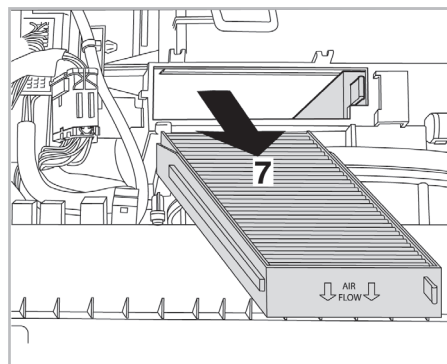

FOR
HONDA

CR-V A/C+ (01/97 > 12/06)

698869

FH235

PA

WANT TO
KNOW MORE?

www.valeo-techassist.com

Valeo Service - Société par Actions simplifiée - Capital de 12 900 000 € - 70, rue Playel, 93285 Saint-Denis Cedex - France - B 306 486 408 RCS Bobigny